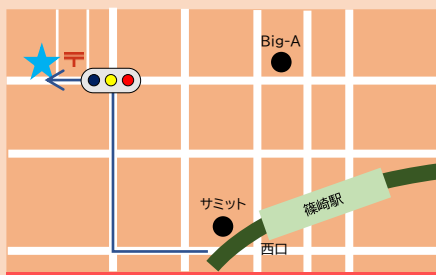

少人数保育

手厚い保育だからこそ
預けて安心！

延長保育可能

夜8時まで
お預かり可能！

習い事

お預かり中も+α
多数の習い事が可能！

インターナショナルなないろ学童

TEL 03-5664-6680

住所 東京都江戸川区篠崎町 7-8-21

OPEN 月~金 11:00~20:00

篠崎駅から徒歩5分

HP あります！
ぜひご覧ください！