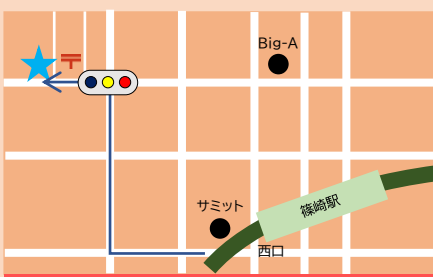

少人数保育

手厚い保育だからこそ
預けて安心！

延長保育可能

夜8時まで
お預かり可能！

習い事

お預かり中も+α
多数の習い事が可能！

インターナショナルなないろ学童

TEL 03-5664-6680

住所 東京都江戸川区篠崎町 7-8-21

OPEN 月～金 11:00～20:00

篠崎駅から徒歩5分

HP あります！
ぜひご覧ください！