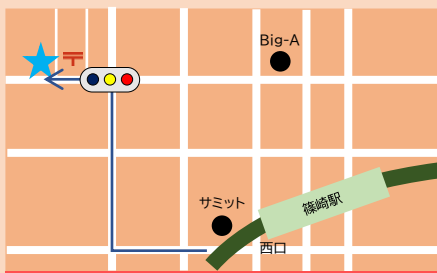

延長保育可能

夜8時まで
お預かり可能！

習い事

お預かり中も+α
多数の習い事が可能！

インターナショナルなないろ学童

TEL 03-5664-6680
住所 東京都江戸川区篠崎町 7-8-21
OPEN 月~金 11:00-20:00
土 8:00-19:30

篠崎駅から徒歩5分

HP あります！
ぜひご覧ください！